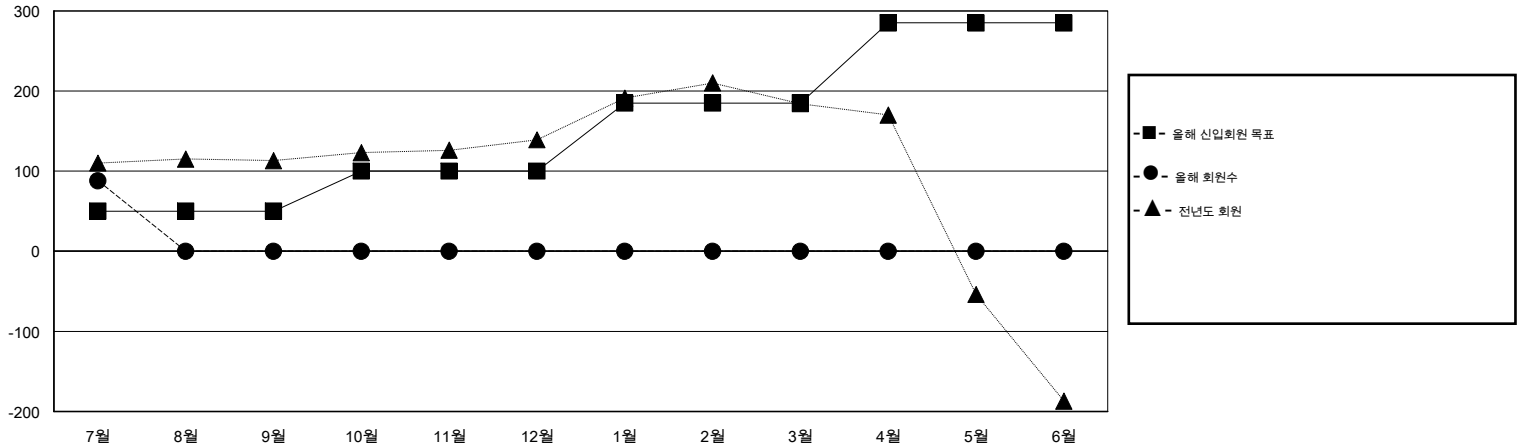

목표 및 누적 회원수

해산된 클럽: 0	1명 이상의 신입회원을 등록한 53 CLUBS OF 122	성별 분포
		남성 3,962 (83.66%)
		여성 774 (16.34%)
퇴회회원	여기에 클릭하여 현황보고 내용 검토	가족단위 회원 0
작고 0		세대주 0
클럽해산 0		비 세대주 0
기타 71		
합계 71