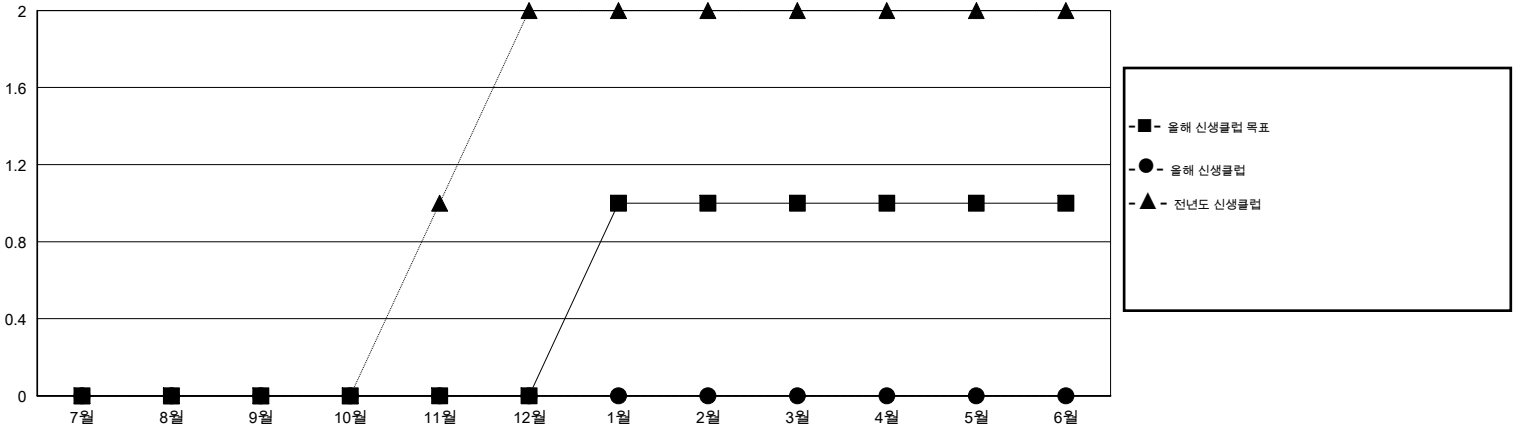

MONTHLY MEMBERSHIP PROGRESS REPORT

District 356 A

Results as of: 7/31/2014

GMT: JUNG YUL CHOI

장소 REPUBLIC OF KOREA

현장지역 GMT 5

클럽					회원 1인당				
결과- 2014-2015					결과- 2014-2015				
사분기	신생클럽 목표	신생클럽	해산된 클럽	순증강/감소	사분기	신입회원 목표	총 추가회원	퇴회한 회원	순증강/감소
7월/8월/9월	0	0	0	0	7월/8월/9월	50	159	71	88
10월/11월/12월	0	0	0	0	10월/11월/12월	50	0	0	0
1월/2월/3월	1	0	0	0	1월/2월/3월	85	0	0	0
4월/5월/6월	0	0	0	0	4월/5월/6월	100	0	0	0

목표 및 누적 신생클럽 수